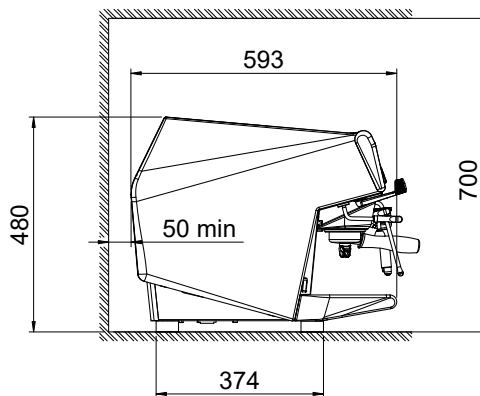

Zij aanzicht