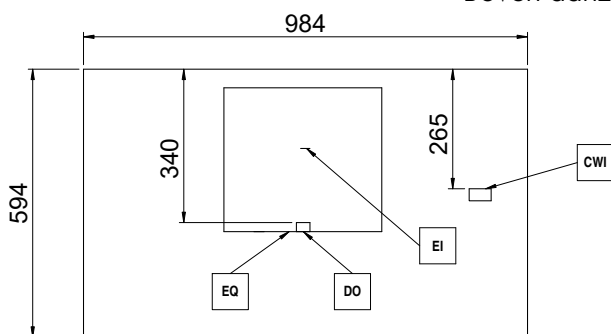

Boven aanzicht

Elektra

Voltage	602525 (AURA3DO)	400 V/3N ph/50 Hz
Elektrisch max. vermogen		4.8 kW
Stekker type		Kabel zonder stekker

Water

Water aansluiting	3/8"
Water temperatuur (min-max)	5 - 60 °C
Water afvoer	3/4"

Algemene gegevens

Externe afmetingen, lengte	984 mm
Externe afmetingen, breedte	592 mm
Externe afmetingen, hoogte	490 mm
Gewicht, netto	83 kg

Duurzaamheid

Amperage	7.2 Amps

Meegeleverde accessoires

- 1 stuks FILTER HOUDER, voor 1 kop, Aura PNC 871008
- 3 stuks FILTER HOUDER, voor 2 koppen, Aura PNC 871009

Optionele accessoires

- KOFFIEMOLEN met doseercontainer, 65 mm, bonencontainer voor 1,4 kg PNC 602543 ☐
- KOFFIEMOLEN met doseercontainer, 75 mm, bonencontainer voor 1,4 kg PNC 602544 ☐
- KOFFIEMOLEN, elektronisch, 75 mm. Bonencontainer voor 1.5 Kg. PNC 602546 ☐
- CAPPUCCINATORE/SCHUIMER LC, Aura, Pony zonder Steamair PNC 871011 ☐
- CAPPUCCINO systeem met schuimer, Aura, Pony zonder Steamair PNC 871012 ☐
- STOOMPIJP MET TEFLON COATING, Aura, Pony zonder Steamair PNC 871013 ☐
- MELKKOELKAST 8 lt, met 4 lt melkcontainer, plaatsing naast de espresso machine met steamair of cappuccinatore LC PNC 871014 ☐
- MELKKOELKAST 8 lt, met 4 lt melkcontainer, digitaal display, plaatsing naast de espresso machine met steamair of cappuccinatore LC PNC 871015 ☐
- INZETFILTER voor 1 kop, 12 gram, Aura en Classic PNC 871017 ☐
- INZETFILTER voor 2 koppen, 18 gram, Aura en Classic PNC 871018 ☐
- KOFFIE UITKLOPLADE, roestvrijstaal, losse opstelling PNC 871019 ☐